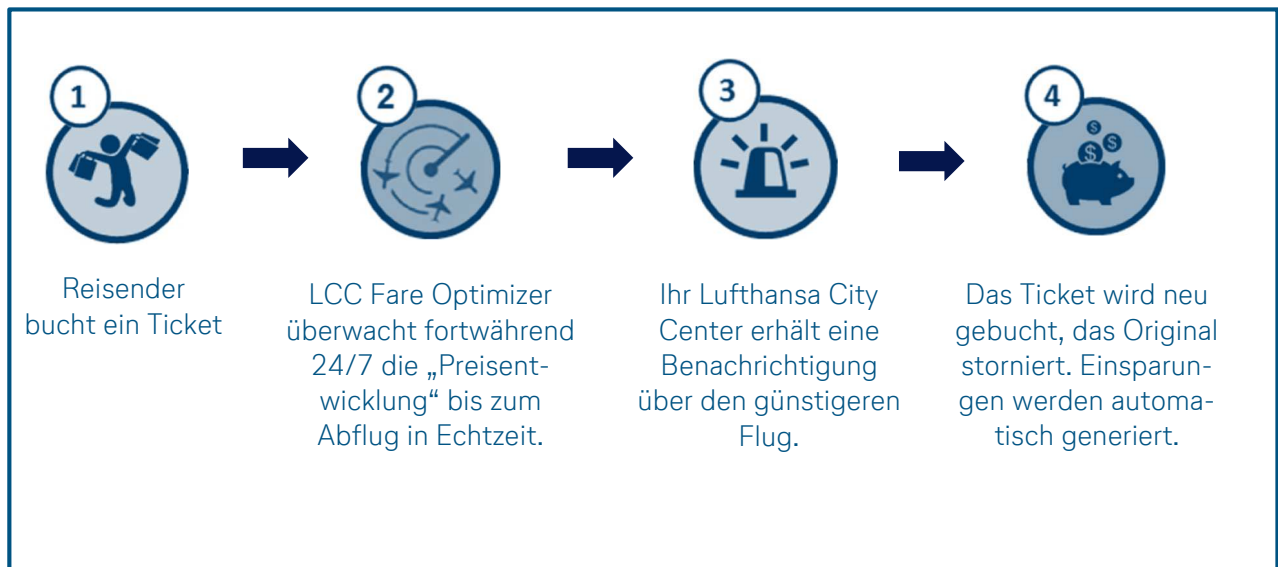

## LCC Fare Optimizer

### Sparen bis zum Abflug

Das Ertragsmanagement der Fluggesellschaften läuft auch in der Zeit zwischen dem Ausstellen des Flugtickets und dem Abflug weiter. In diesem Zeitfenster wird in der Regel die Preisentwicklung der Flugreisen nicht beobachtet. Viele Unternehmen verpassen so wichtige Einsparungen.

#### Der LCC Fare Optimizer ändert das für Sie:

## Ihre Vorteile im Überblick

- Einsparungen von 2-5 %
- Keine zusätzlichen Kosten
- Kein Mehraufwand für Sie oder Ihre Reisenden
- Der LCC Fare Optimizer kundenspezifisch, anhand Ihrer Bedürfnisse konfiguriert